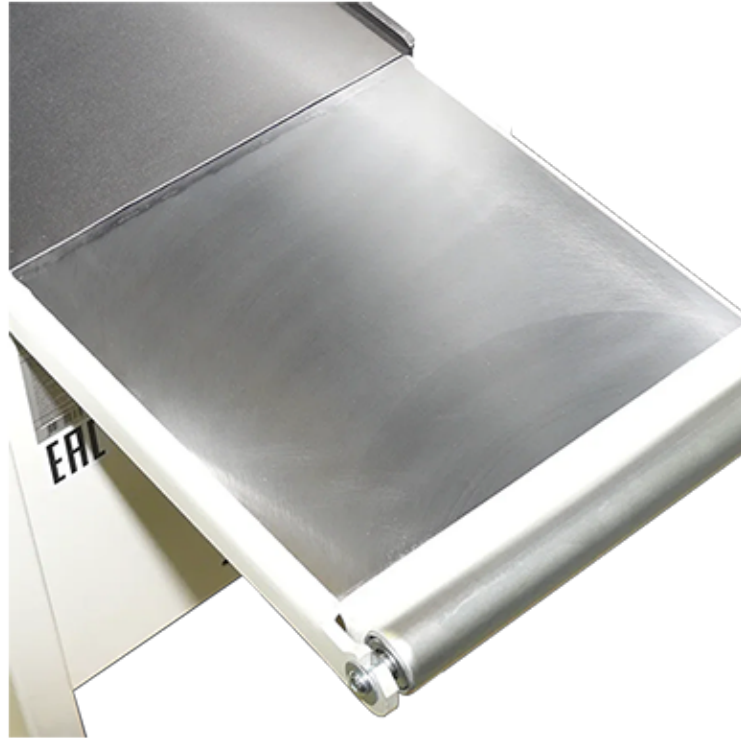

**Стальной отводящий расширительный стол для JIB PT310A**

Артикул **1003020211000**

Стальной отводящий расширительный стол для JIB PT310A