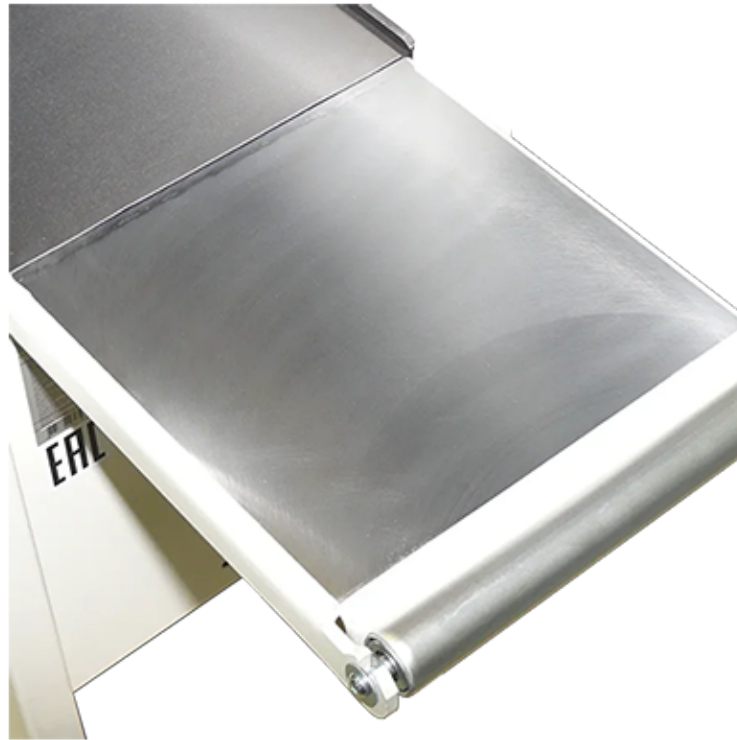

Стальной отводящий расширительный стол для JIB PT310A

Артикул **1003020211000**

Стальной отводящий расширительный стол для JIB PT310A