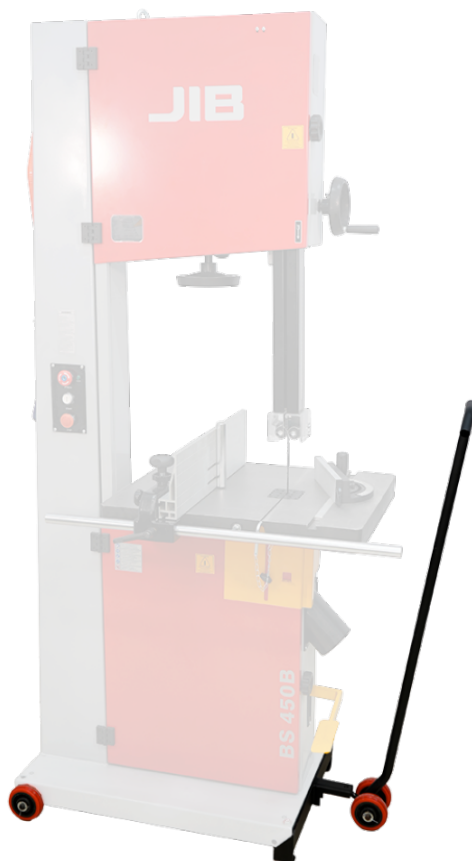

Мобильная база для JIB BS450B

Мобильная база для ленточнопильного станка JIB BS450B

Артикул **1003020050000**

Мобильная база для JIB BS450B

Технические данные

Размер упаковки (Д x Ш x В)	1,3 x 0,25 x 1,3 м
Размеры в собранном виде (Д x Ш x В)	
Масса	5 кг